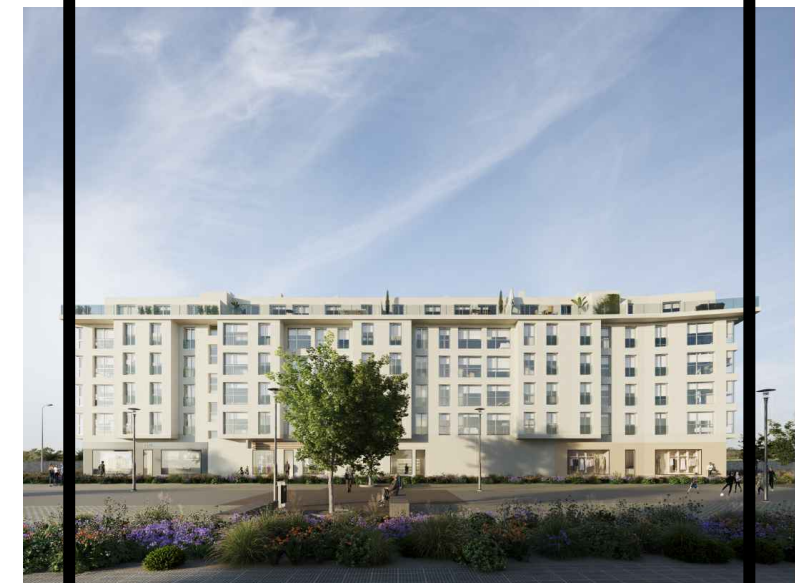

Alto do Castro - Carral

COMERCIALIZA:
BRIGANTIA
REAL ESTATE