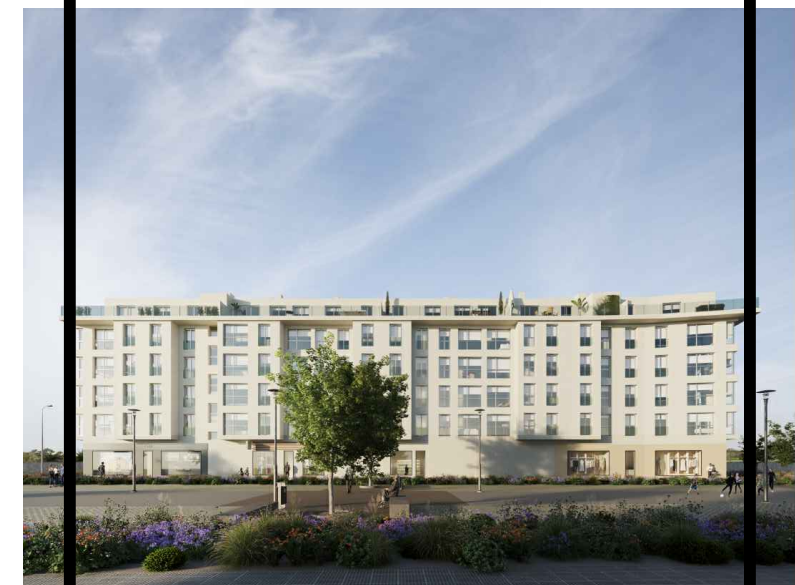

vivienda E Portal 1 - Planta tipo

	UTIL	CONSTRUIDA
vivienda	70,70M ²	75,81M ²

Se indican las superficies útiles en planta. El edificio dispone de 57 viviendas en 4 plantas y bajo cubierta.

AMMA
PROMOCIÓN