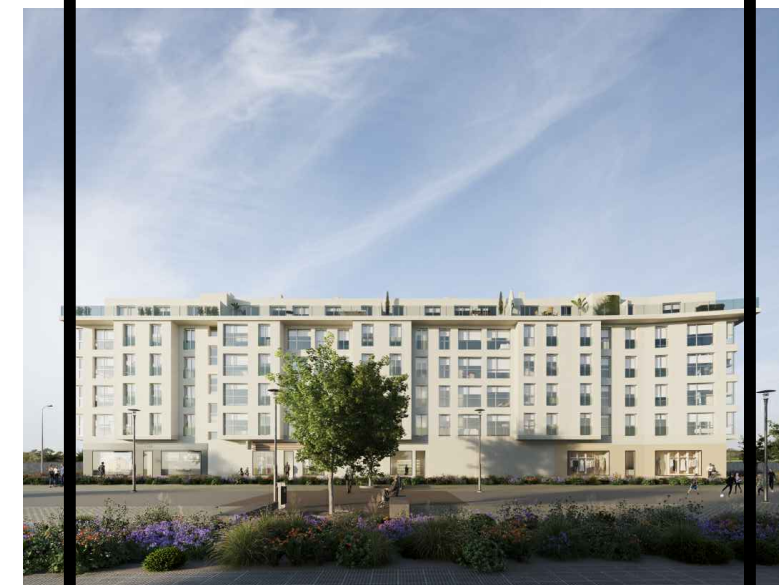

vivienda E Portal 2 - Planta tipo

	UTIL	CONSTRUIDA
vivienda	66,65M ²	75,51M ²

Se indican las superficies útiles en planta. El edificio dispone de 57 viviendas en 4 plantas y bajo cubierta.

AMMA
PROMOCIÓN